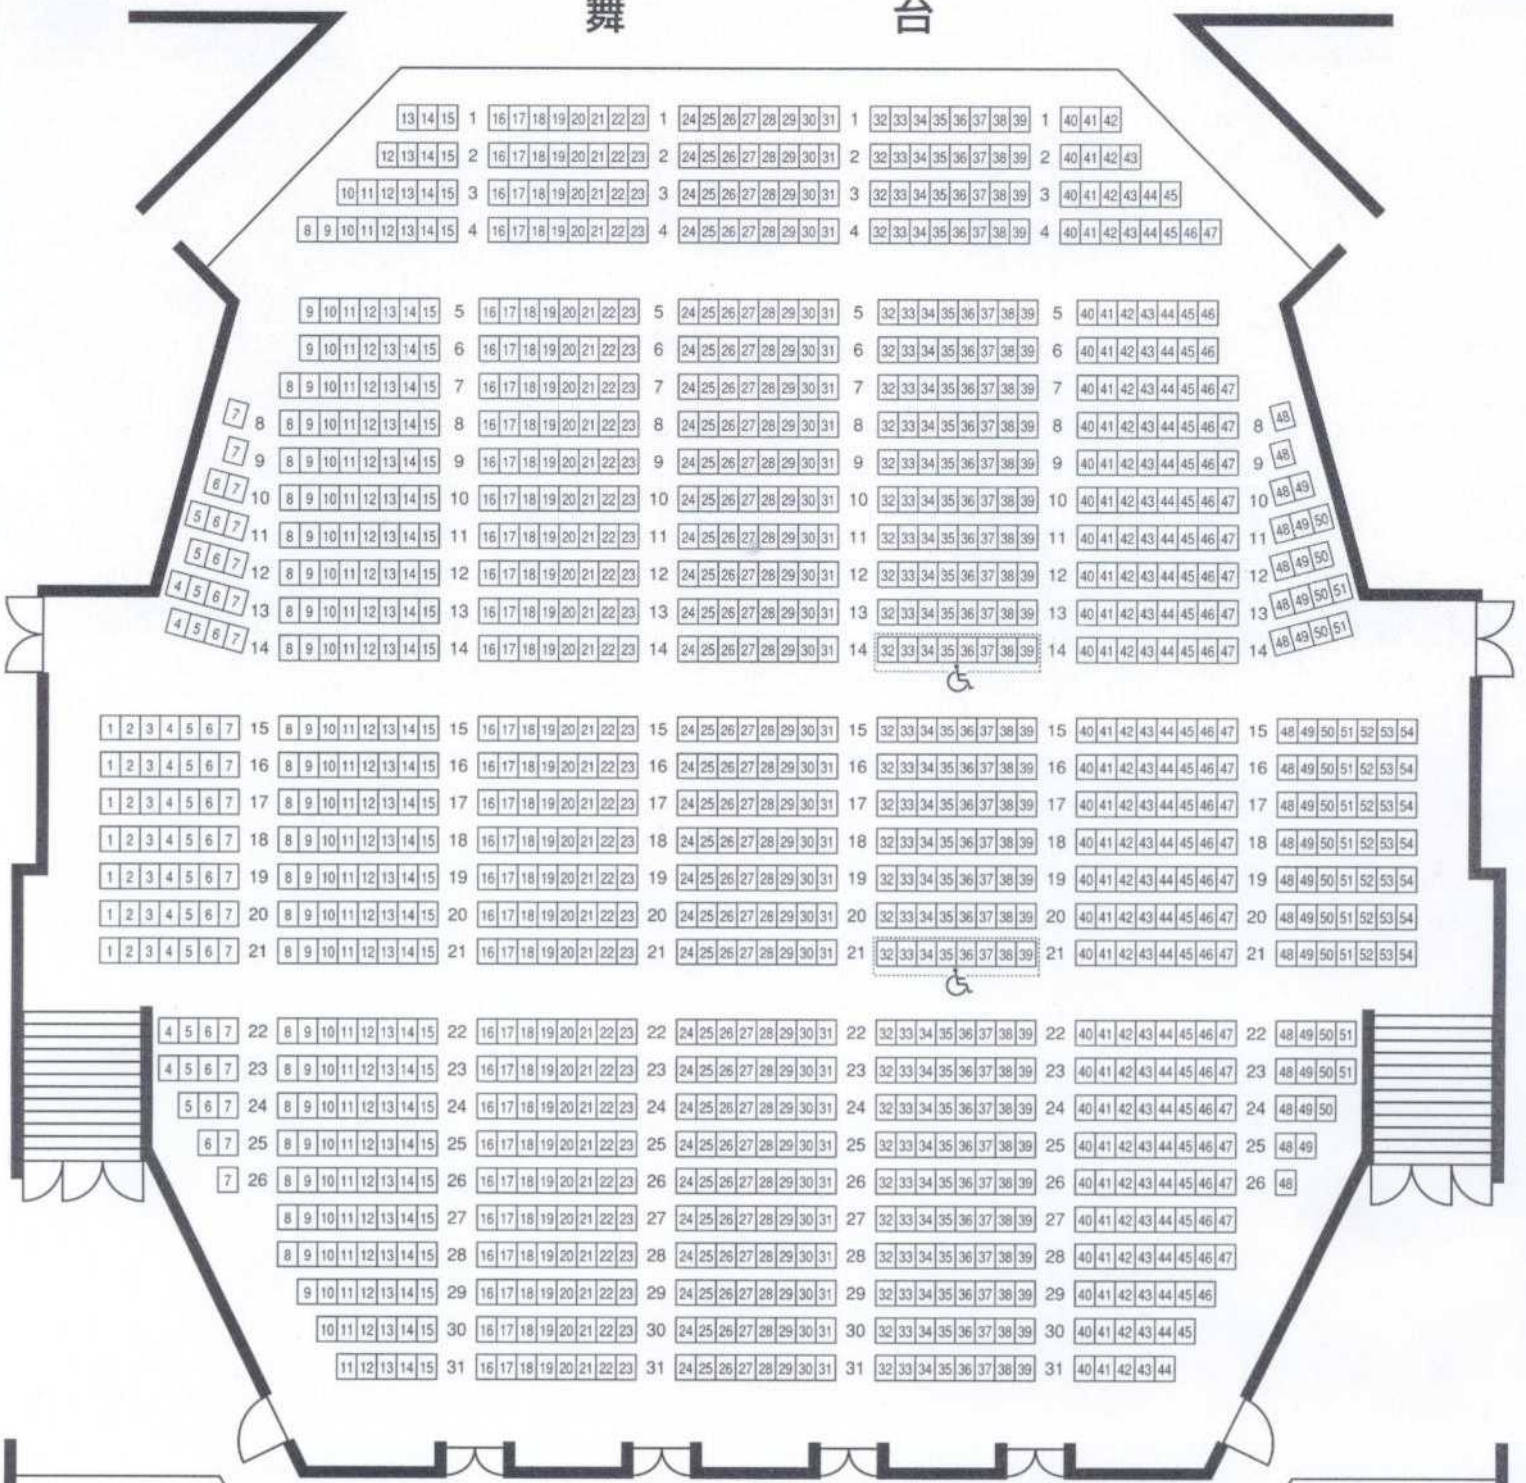

舞 台

蒲郡市民会館 大ホール座席ご案内

1, 2階席数 1,364
 3階席数 234
 計 1,598